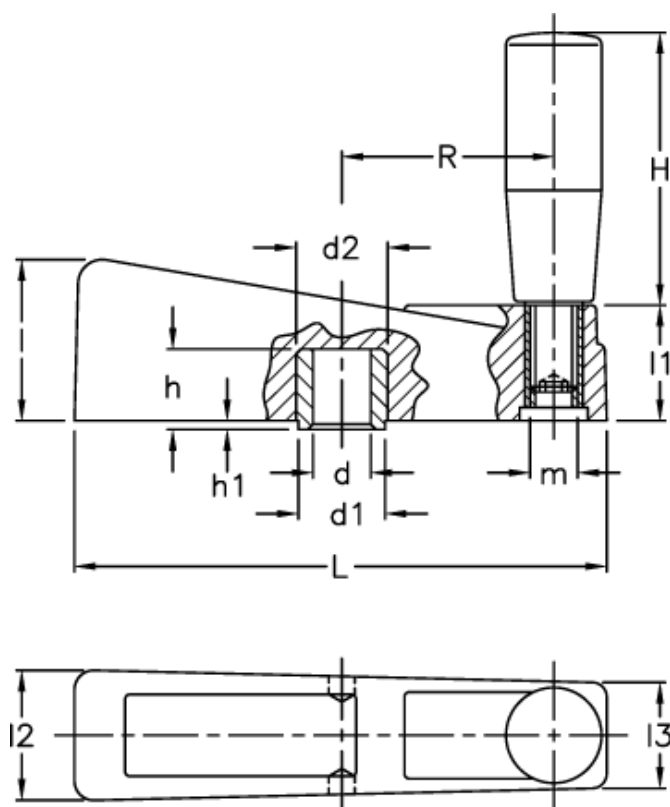

Varenummer: 2301038401  
Beskrivelse: E+G Håndsving  
ME.140

## Mål

d1	= 18	l1	= 26
d2	= 19	l2	= 30
d H7	= 12	l3	= 24
H	= 80	m	= M10
h	= 18	R	= 57
h1	= 1.5		
l	= 37		
L	= 140		